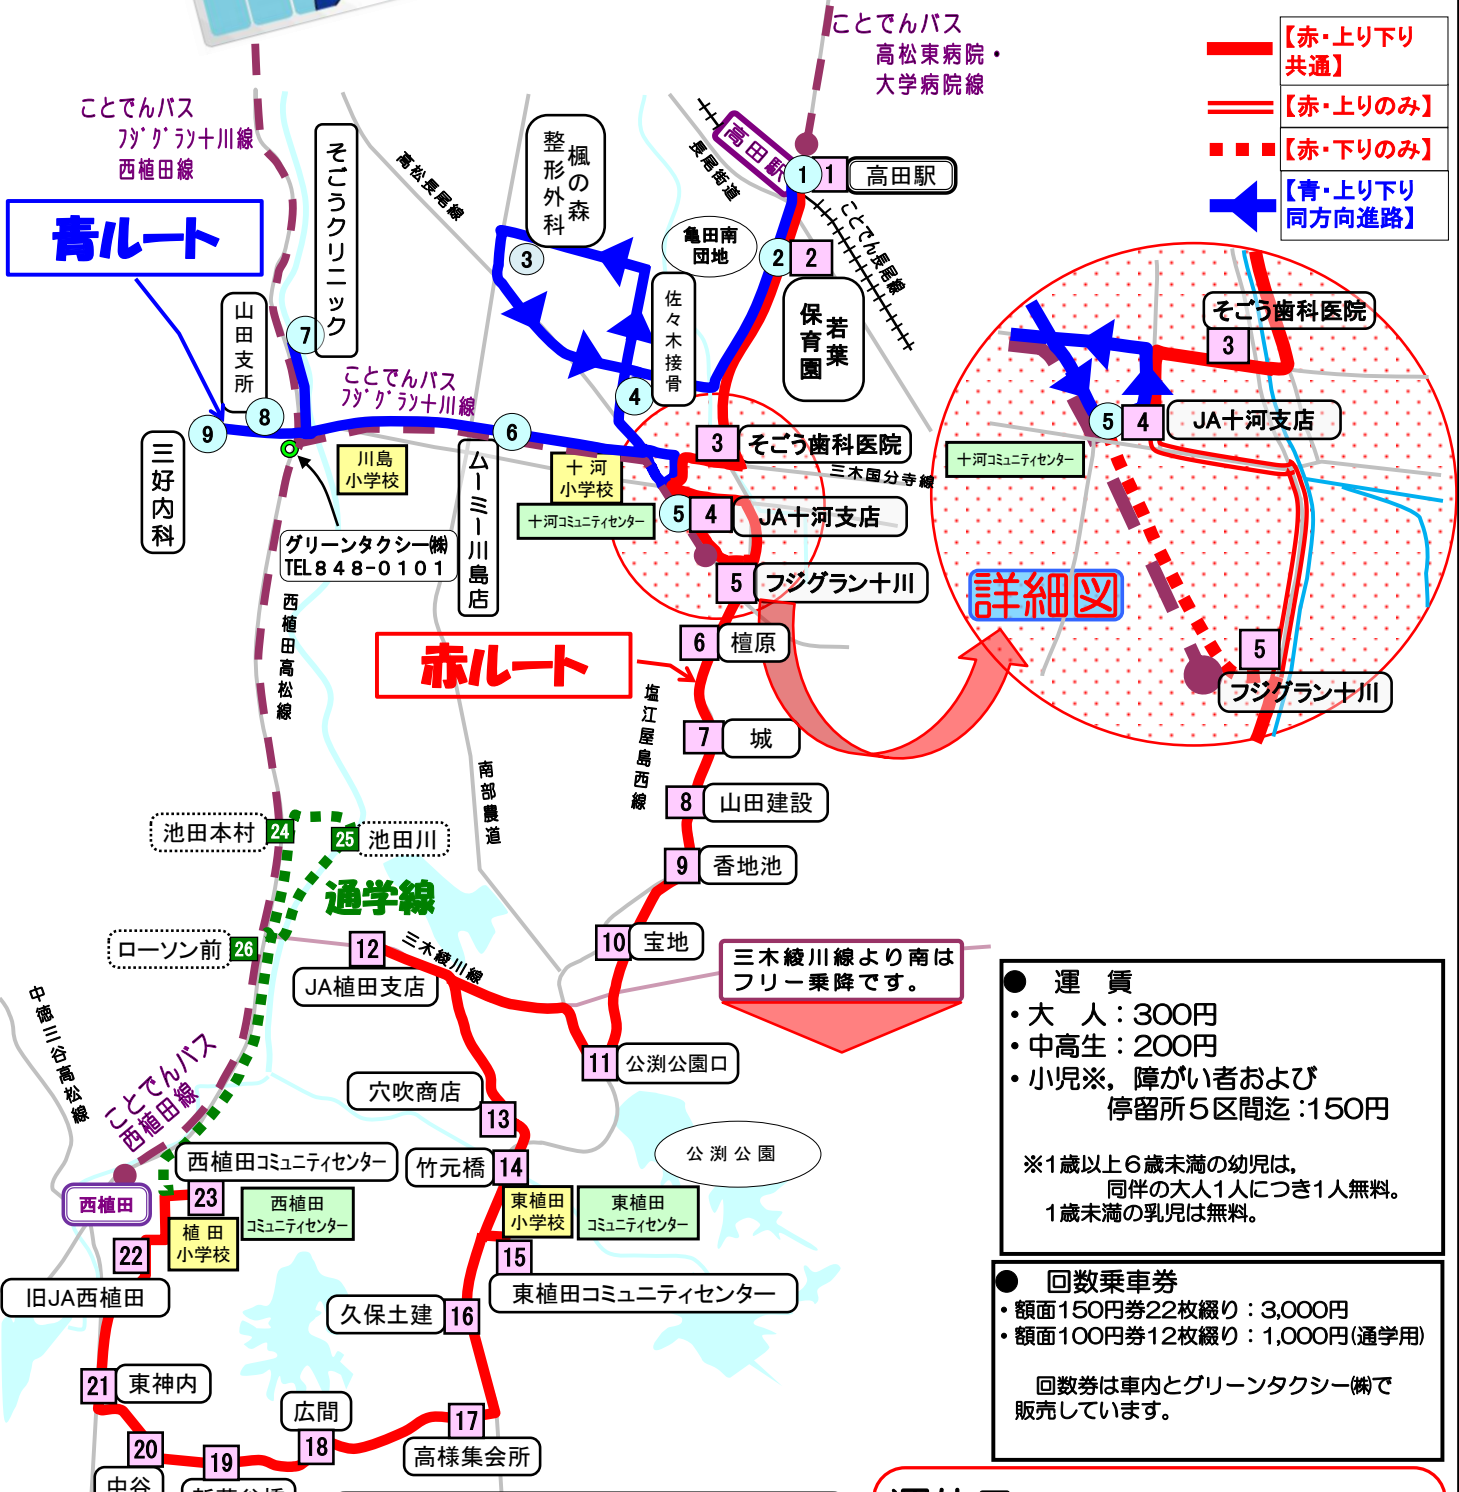

コミバス「どんぐり号」路線図

IruCa (イルカ) が利用できます！

- 【赤・上り下り共通】
- = 【赤・上りのみ】
- - - 【赤・下りのみ】
- ← 【青・上り下り同方向進路】

● 運賃
 ・大人：300円
 ・中高生：200円
 ・小児※、障がい者および
 停留所5区間迄：150円
 ※1歳以上6歳未満の幼児は、
 同伴の大人1人につき1人無料。
 1歳未満の乳児は無料。

● 回数乗車券
 ・額面150円券22枚綴り：3,000円
 ・額面100円券12枚綴り：1,000円(通学用)
 回数券は車内とグリーンタクシー(株)で
 販売しています。

【お問合せ】
 東讃交通株式会社
 0120-049498

運休日：土・日・祝祭日及び
 年末年始(12/28~1/4)
 ※ 木曜便が復活しましたので、
 ぜひご利用ください！

どんぐり号時刻表

H27.10.5改定

西植田コミセン発 ⇒ 高田駅 ⇒ 三好内科行

		①便	③便	⑤便	⑦便	⑨便		
赤ルート	高田駅行き(上り)	赤23	西植田コミュニティセンター	7:40	8:35	10:05	11:36	13:45
		赤22	旧JA西植田	7:41	8:36	10:06	11:37	13:46
		赤21	東神内	7:42	8:37	10:07	11:38	13:47
		赤20	中谷	7:43	8:38	10:08	11:39	13:48
		赤19	新郷谷橋	7:44	8:39	10:09	11:40	13:49
		赤18	広間	7:45	8:40	10:10	11:41	13:50
		赤17	高様集会所	7:46	8:41	10:11	11:42	13:51
		赤16	久保土建	7:47	8:42	10:12	11:43	13:52
		赤15	東植田コミュニティセンター	7:48	8:43	10:13	11:44	13:53
		赤14	竹元橋	7:49	8:44	10:14	11:45	13:54
		赤13	穴吹商店	7:50	8:45	10:15	11:46	13:55
		赤12	JA植田支店	7:51	8:46	10:16	11:47	13:56
		赤11	公測公園口	7:52	8:47	10:17	11:48	13:57
		赤10	宝地	7:54	8:49	10:19	11:50	13:59
		赤9	香地池	7:55	8:50	10:20	11:51	14:00
		赤8	山田建設	7:56	8:51	10:21	11:52	14:01
		赤7	城(しろ)	7:56	8:51	10:21	11:52	14:01
		赤6	檀原	7:57	8:52	10:22	11:53	14:02
		赤5	フジグラン十川	7:59	8:54	10:24	11:55	14:04
		赤4	JA十河支店	8:00	8:55	10:25	11:56	14:05
赤3	そごう歯科医院	8:01	8:56	10:26	11:57	14:06		
赤2	若葉保育園	8:03	8:58	10:28	11:59	14:08		
赤1	高田駅	8:04	8:59	10:29	12:00	14:09		
青ルート	三好内科行き(上り)	青1	高田駅		①便	②便	④便	⑥便
		青2	若葉保育園		9:00	10:30	12:01	14:10
		青3	楓の森整形外科		9:01	10:31	12:02	14:11
		青4	佐々木接骨院		9:05	10:35	12:06	14:15
		青5	JA十河支店		9:07	10:37	12:08	14:17
		青6	JA十河支店		9:09	10:39	12:10	14:19
		青7	ムーミー川島店		9:11	10:41	12:12	14:21
		青8	そごうクリニック		9:15	10:45	12:16	14:25
		青9	三好内科		9:17	10:47	12:18	14:27

通学線		①便			②便	③便
緑25	池田本村	7:31			15:26	16:31
緑26	池田川	7:30			15:25	16:30
緑24	ローソン前	7:33			15:23	16:28
赤23	西植田コミュニティセンター	7:36			15:20	16:25